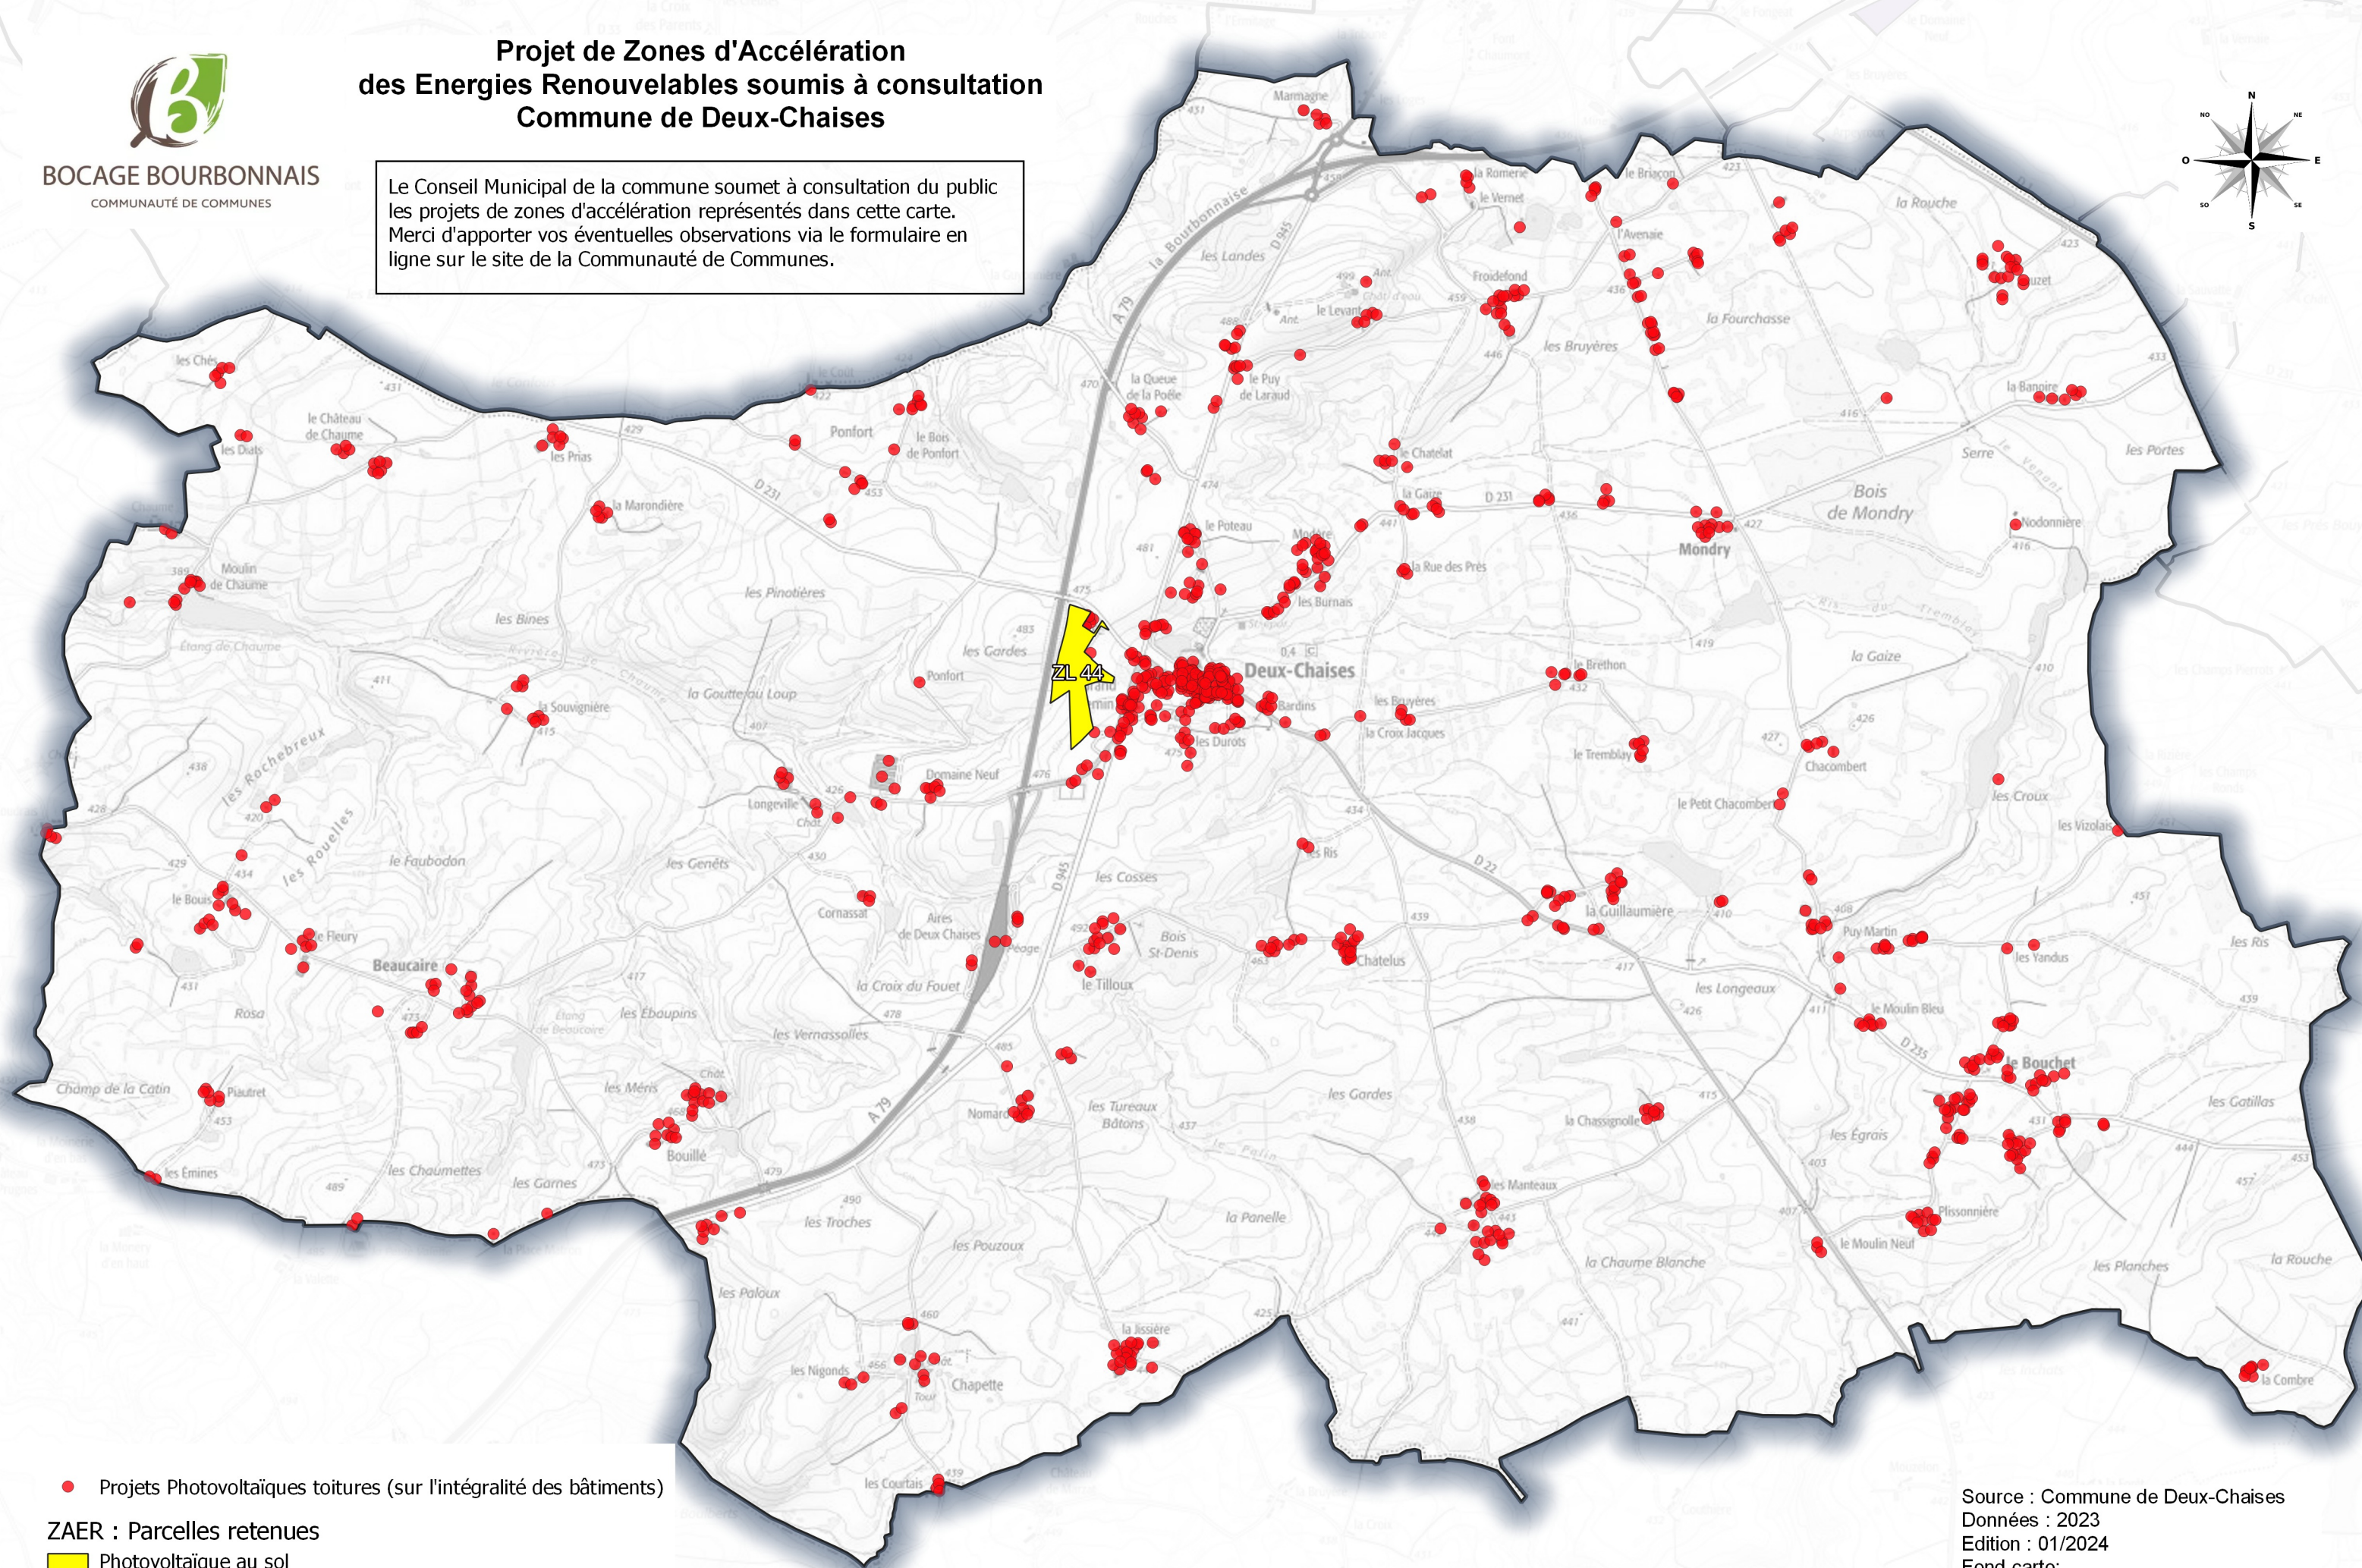

**BOCAGE BOURBONNAIS**  
COMMUNAUTÉ DE COMMUNES

## Projet de Zones d'Accélération des Energies Renouvelables soumis à consultation Commune de Deux-Chaises

Le Conseil Municipal de la commune soumet à consultation du public les projets de zones d'accélération représentés dans cette carte. Merci d'apporter vos éventuelles observations via le formulaire en ligne sur le site de la Communauté de Communes.

● Projets Photovoltaïques toitures (sur l'intégralité des bâtiments)

ZAER : Parcelles retenues

■ Photovoltaïque au sol

□ LIMITE COMMUNE

Source : Commune de Deux-Chaises  
Données : 2023  
Edition : 01/2024  
Fond carto :  
- Scan25 topo IGN ©  
Réalisation DDT03