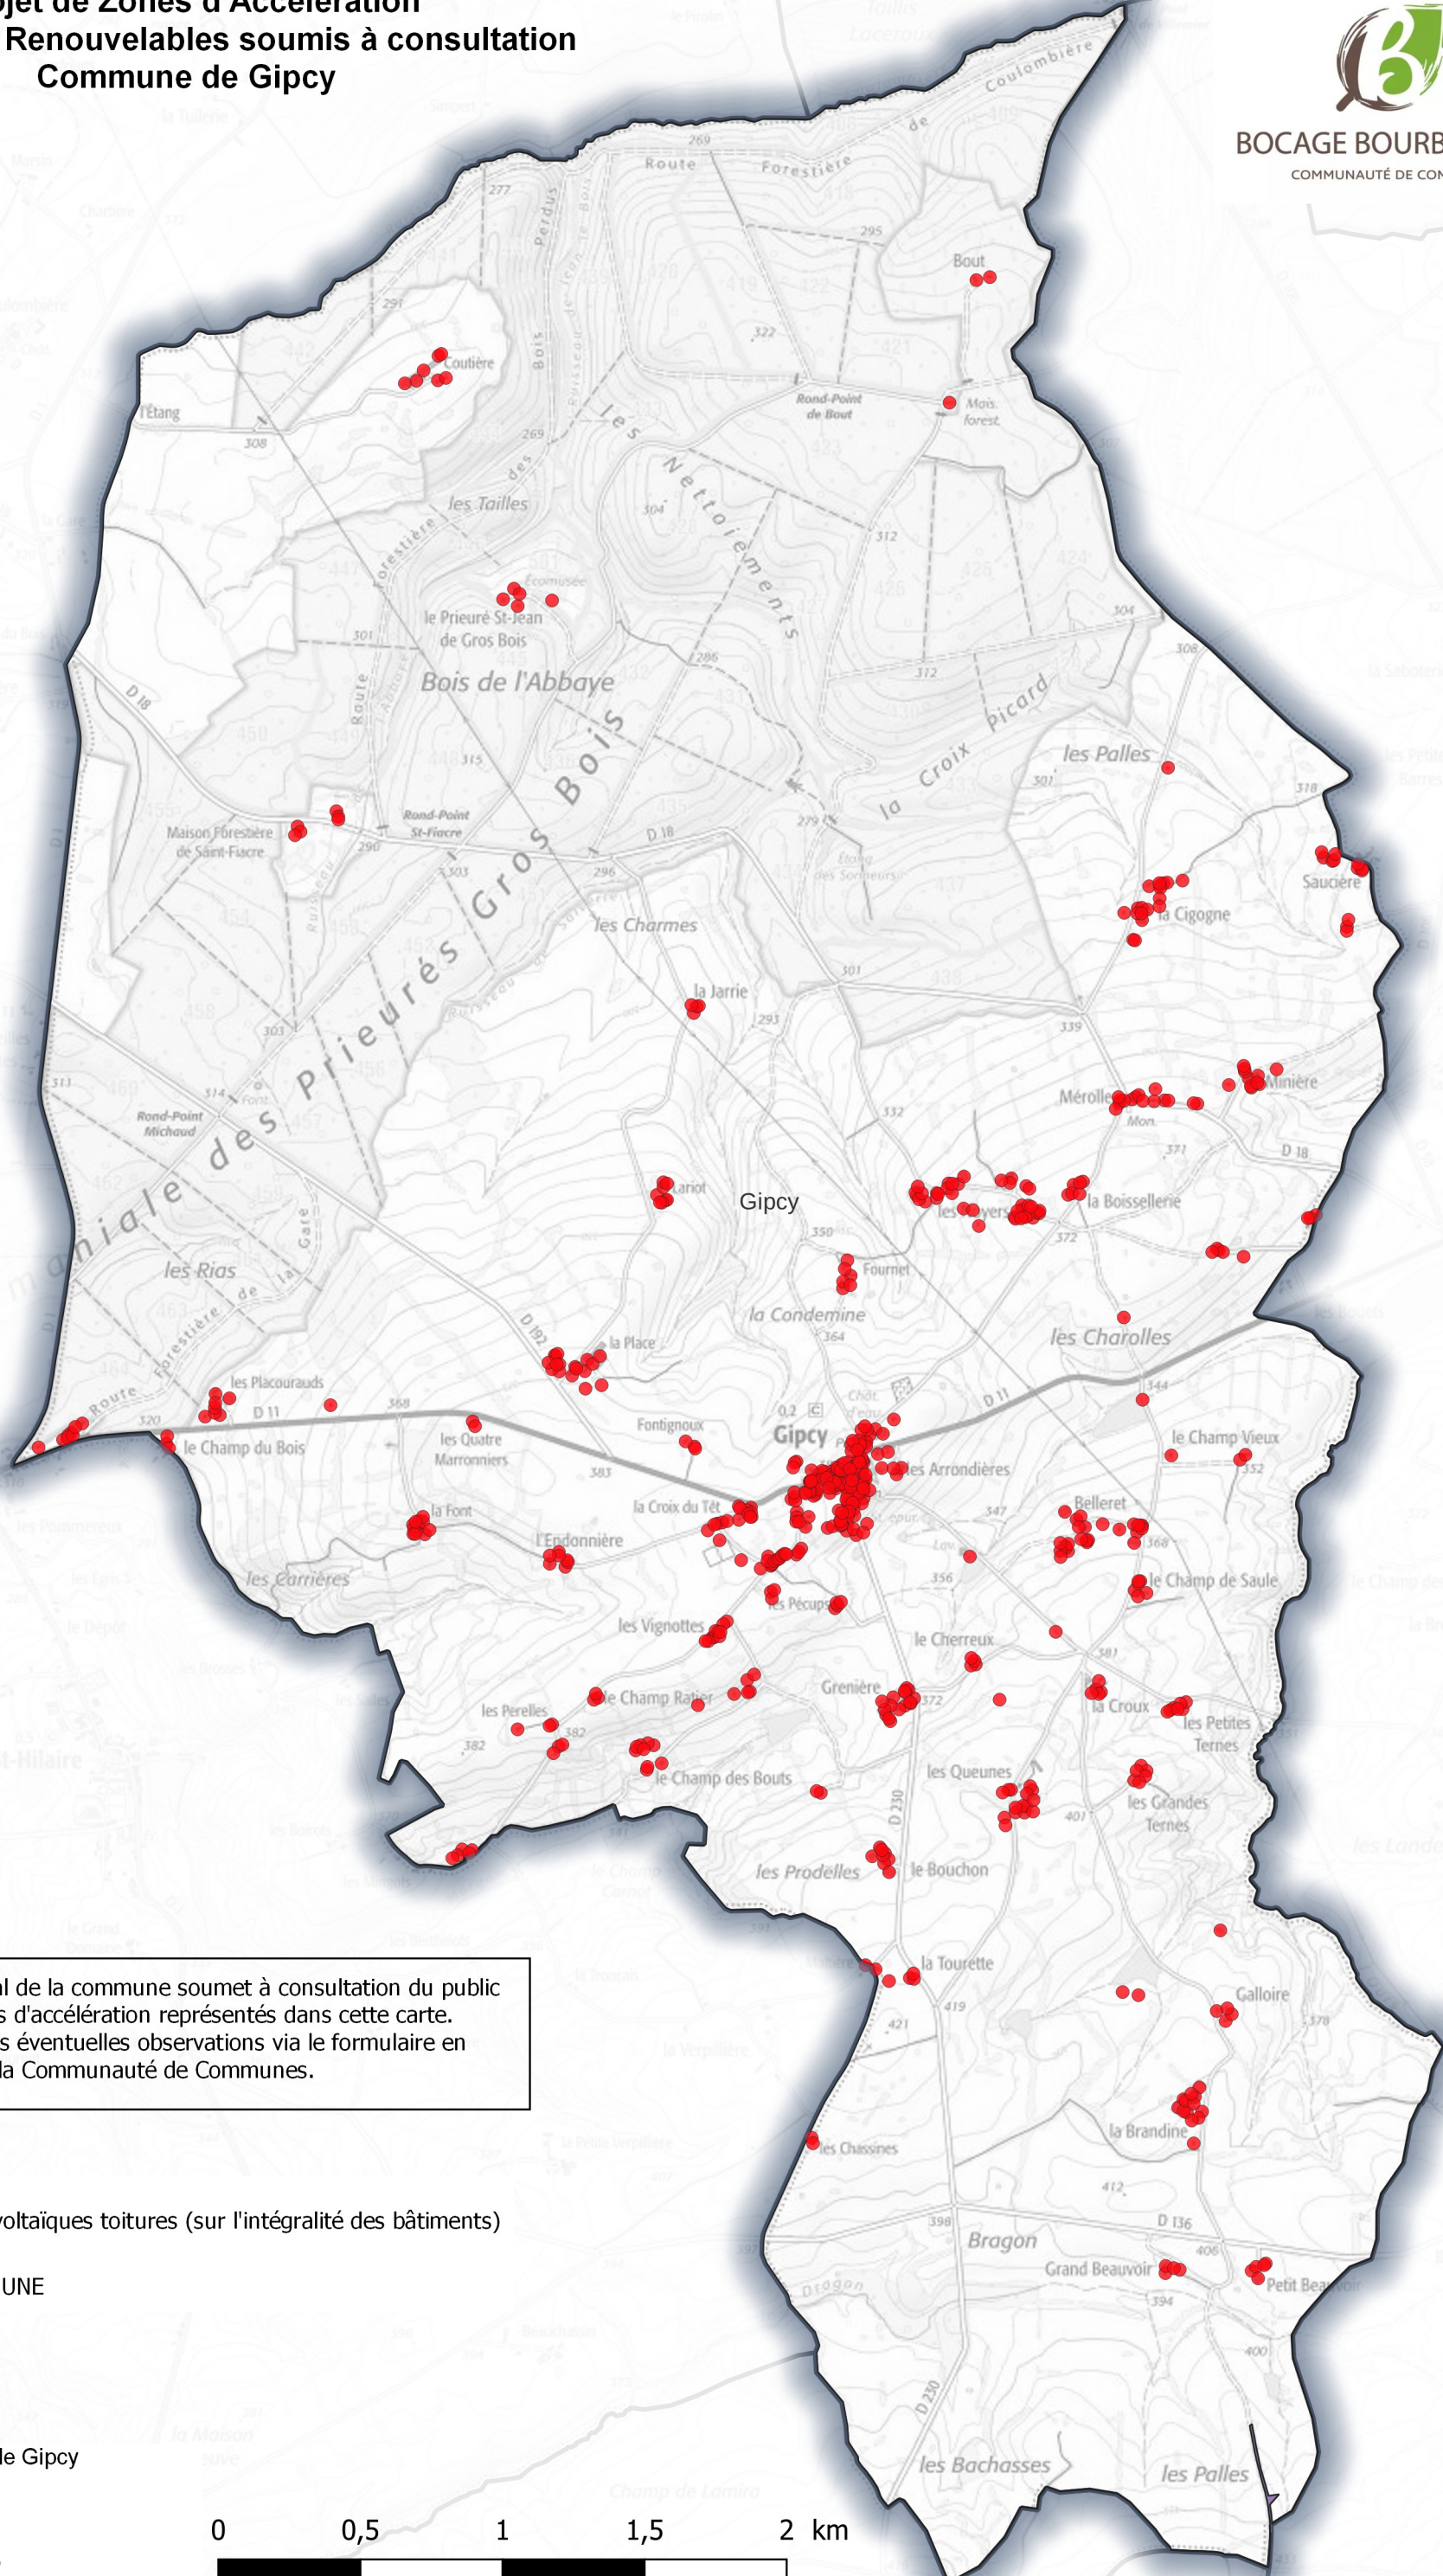

Projet de Zones d'Accélération des Energies Renouvelables soumis à consultation Commune de Gipcy

BOCAGE BOURBONNAIS
COMMUNAUTÉ DE COMMUNES

Le Conseil Municipal de la commune soumet à consultation du public les projets de zones d'accélération représentés dans cette carte. Merci d'apporter vos éventuelles observations via le formulaire en ligne sur le site de la Communauté de Communes.

● Projets Photovoltaïques toitures (sur l'intégralité des bâtiments)

▭ LIMITE COMMUNE

Source : Commune de Gipcy
Données : 2023
Edition : 01/2024
Fond carto:
- Scan25 topo IGN ®
Réalisation DDT03