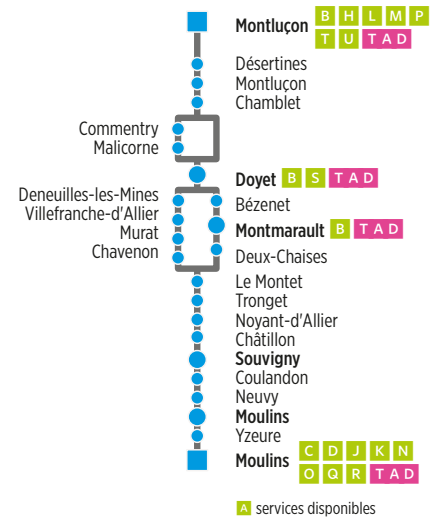

- 1 Ne fonctionne pas les jours fériés sauf si c'est un dimanche précédent un lundi scolaire.
- 2 Les veilles de vacances scolaires, de pont fixées le LMJ ce service dessert également Souvigny (place Charles de Gaulle) et Moulines (gare SNCF)
- 3 Fonctionne également les jours de rentrée scolaire